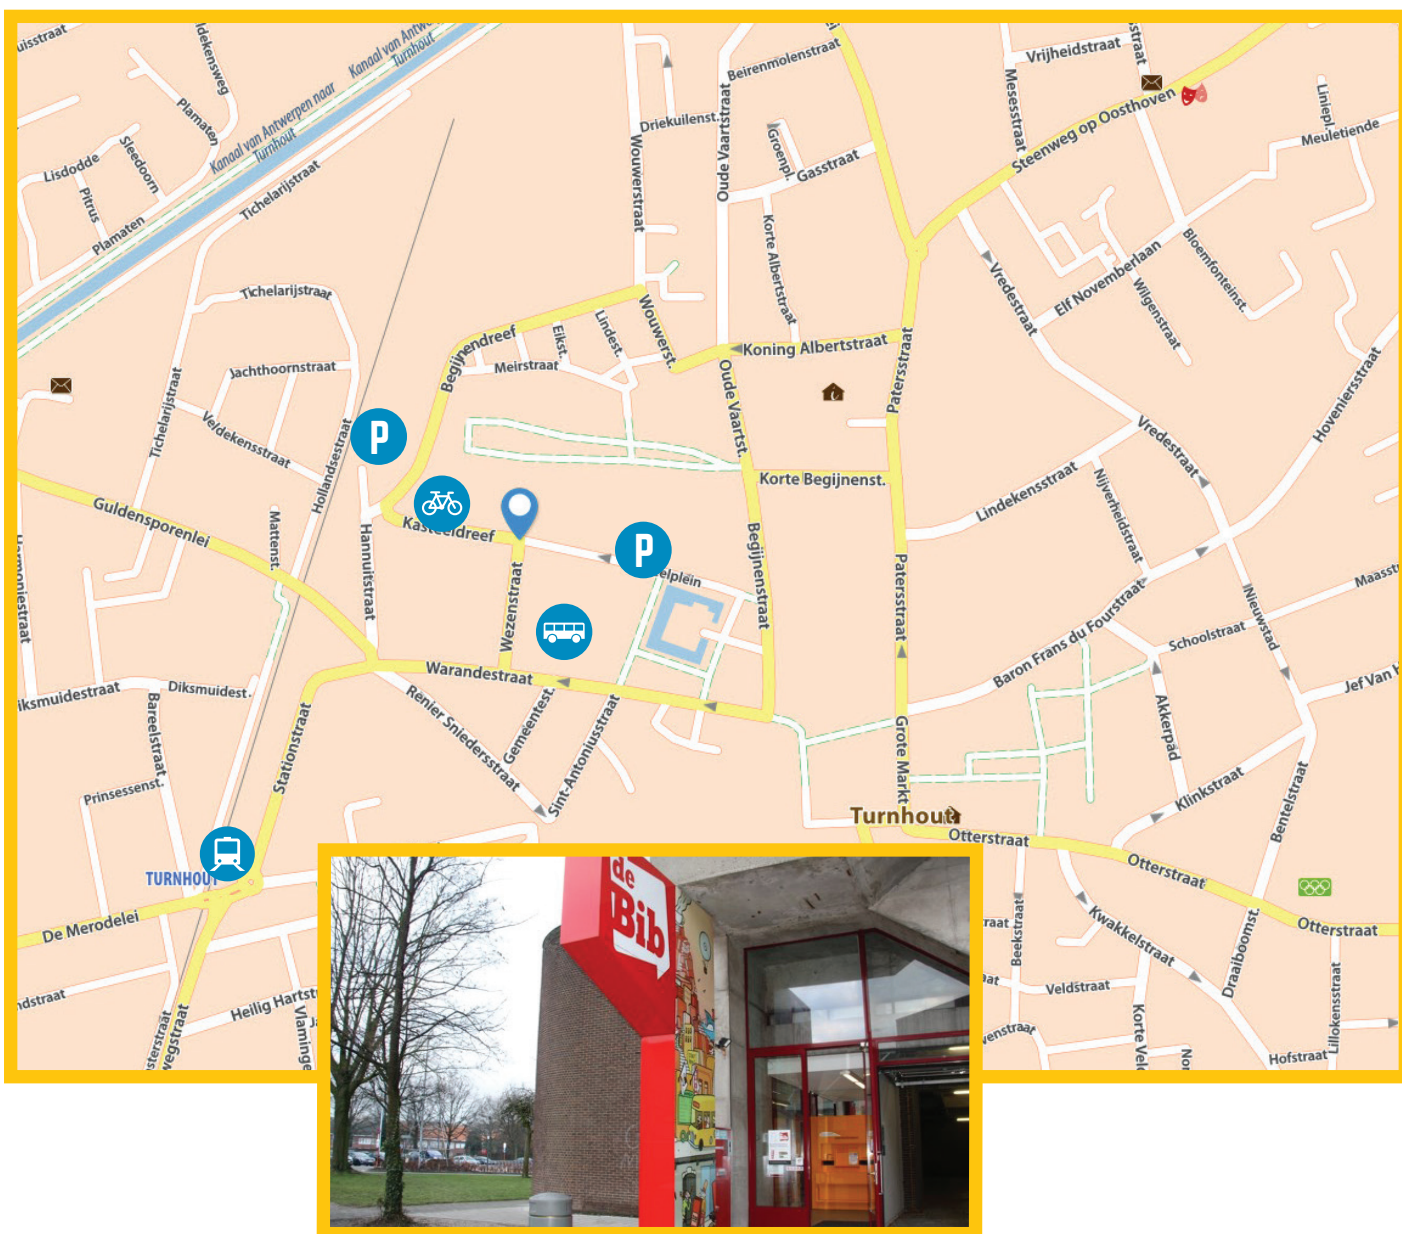

BEREIKBAARHEID BIBLIOTHEEK TURNHOUT

adres:

Bibliotheek Turnhout
Kasteeldreef 10
2300 Turnhout
014 47 22 41

met de fiets:

Stad Turnhout keurde in december 2015 een fietsactieplan goed en wil hiermee de fietscultuur in Turnhout sterk verbeteren. Bovendien werkt Turnhout aan een goed uitgebouwd fietsnetwerk, waarvan de aanleg van de fietsas tussen Nieuwe Kaai en De Merodelei een eerste realisatie zal zijn (2018). De bibliotheek beschikt aan de zijkant van het gebouw over een overdekte en diefstalveilige fietsenstalling.