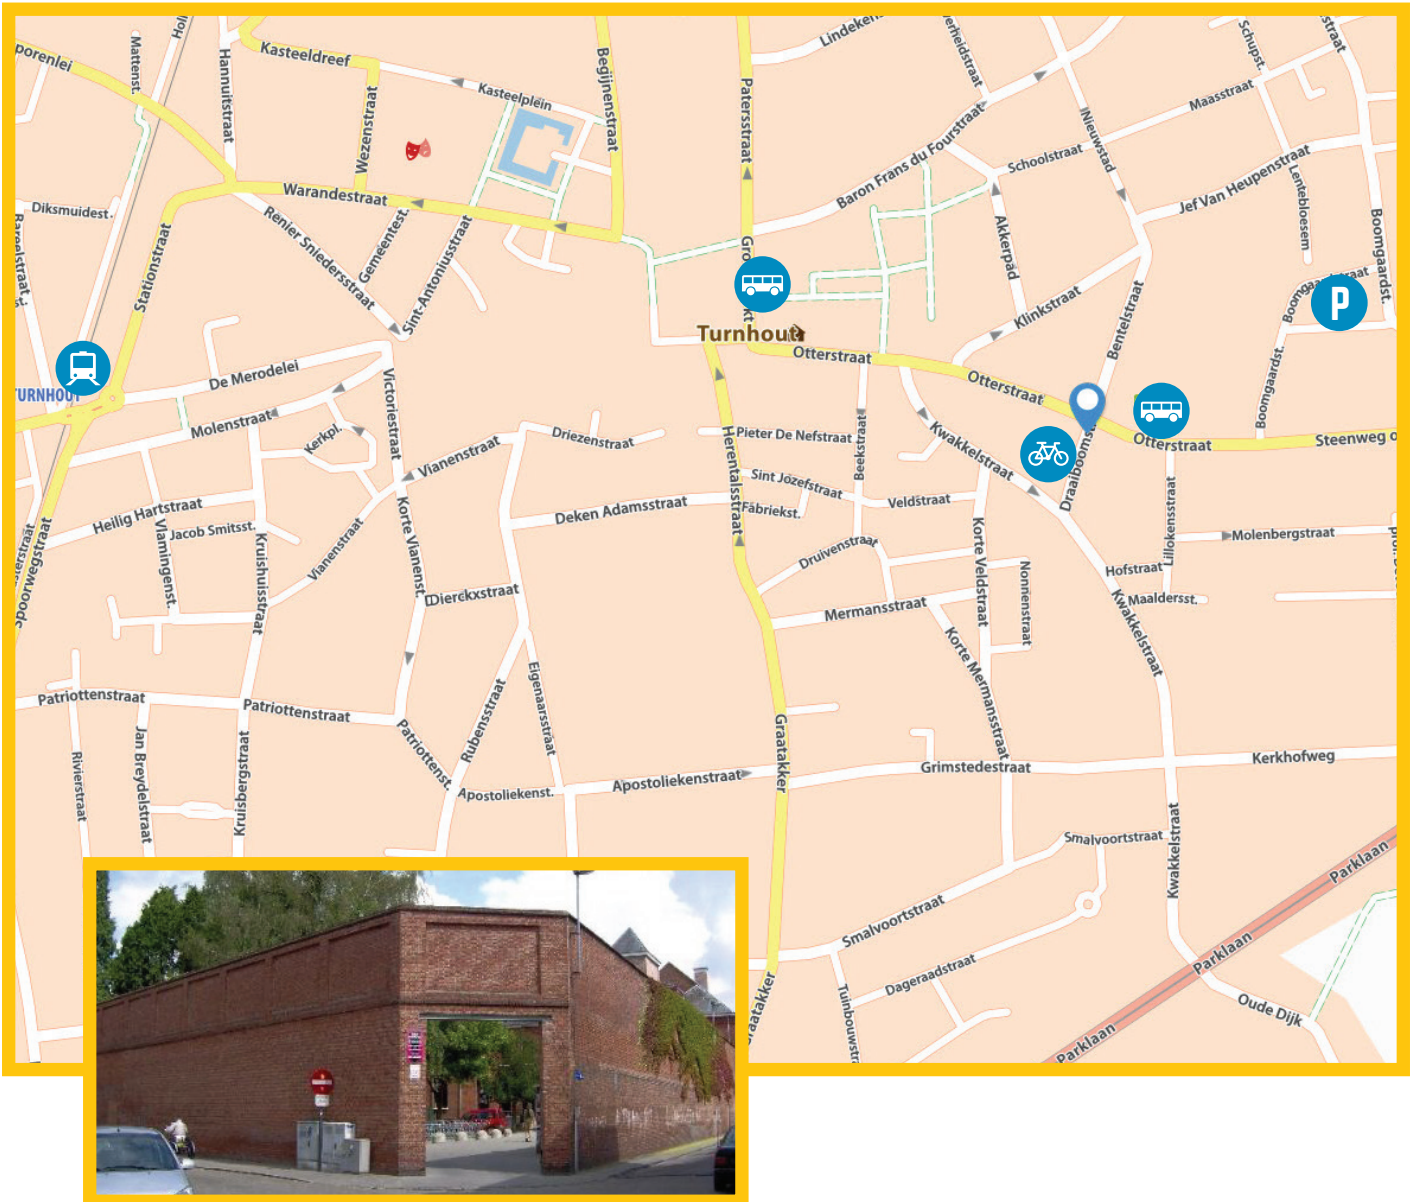

WEGWIJS *in de* STAD

Turnhout
WOLLEWEI

BEREIKBAARHEID WOLLEWEI TURNHOUT

adres:

Jeugdcentrum Wollewei
Draaiboomstraat 6
2300 Turnhout
014 40 96 12

met de fiets:

Stad Turnhout keurde in december 2015 een fietsactieplan goed en wil hiermee de fietscultuur in Turnhout sterk verbeteren. Bovendien werkt Turnhout aan een goed uitgebouwd fietsnetwerk, waarvan de aanleg van de fietsas tussen Nieuwe Kaai en De Merodelei een eerste realisatie zal zijn (2018). Jeugdcentrum Wollewei beschikt aan de ingang van het gebouw over een overdekte fietsenstalling. Medewerkers ontvangen voor elke woon- werkverplaatsing met de fiets (*aan te geven met de tikklok*) een fietsvergoeding van 0,20 euro per kilometer.

met het openbaar vervoer:

Voor je woon-werkverkeer kan je gebruik maken van abonnementen van De Lijn of NMBS. Deze worden rechtstreeks door Stad Turnhout betaald.

TREIN

Station Turnhout ligt op 1,5 km van het jeugdcentrum Wollewei. Er is elk uur één verbinding vanuit Antwerpen en één vanuit Brussel. Vanaf het station ligt het jeugdcentrum Wollewei op ongeveer 17 minuten wandelen. De snelste manier om vanaf het station het jeugdcentrum Wollewei te bereiken is met de fiets. Aan het station is een grote overdekte en diefstalveilige fietsenstalling voorzien (*om een eigen fiets te stallen*) en staat op perron 1 een Blue-bike verhuurpunt (*meer info op www.blue-bike.be*).

Verder is er een vlotte en frequente busverbinding tussen station Turnhout en het jeugdcentrum Wollewei via alle buslijnen die stoppen aan de bushalte Grote Markt (*zie hieronder*).

Voor de treinregelingen inclusief voor- en natransport: www.nmbs.be - 02 528 28 28