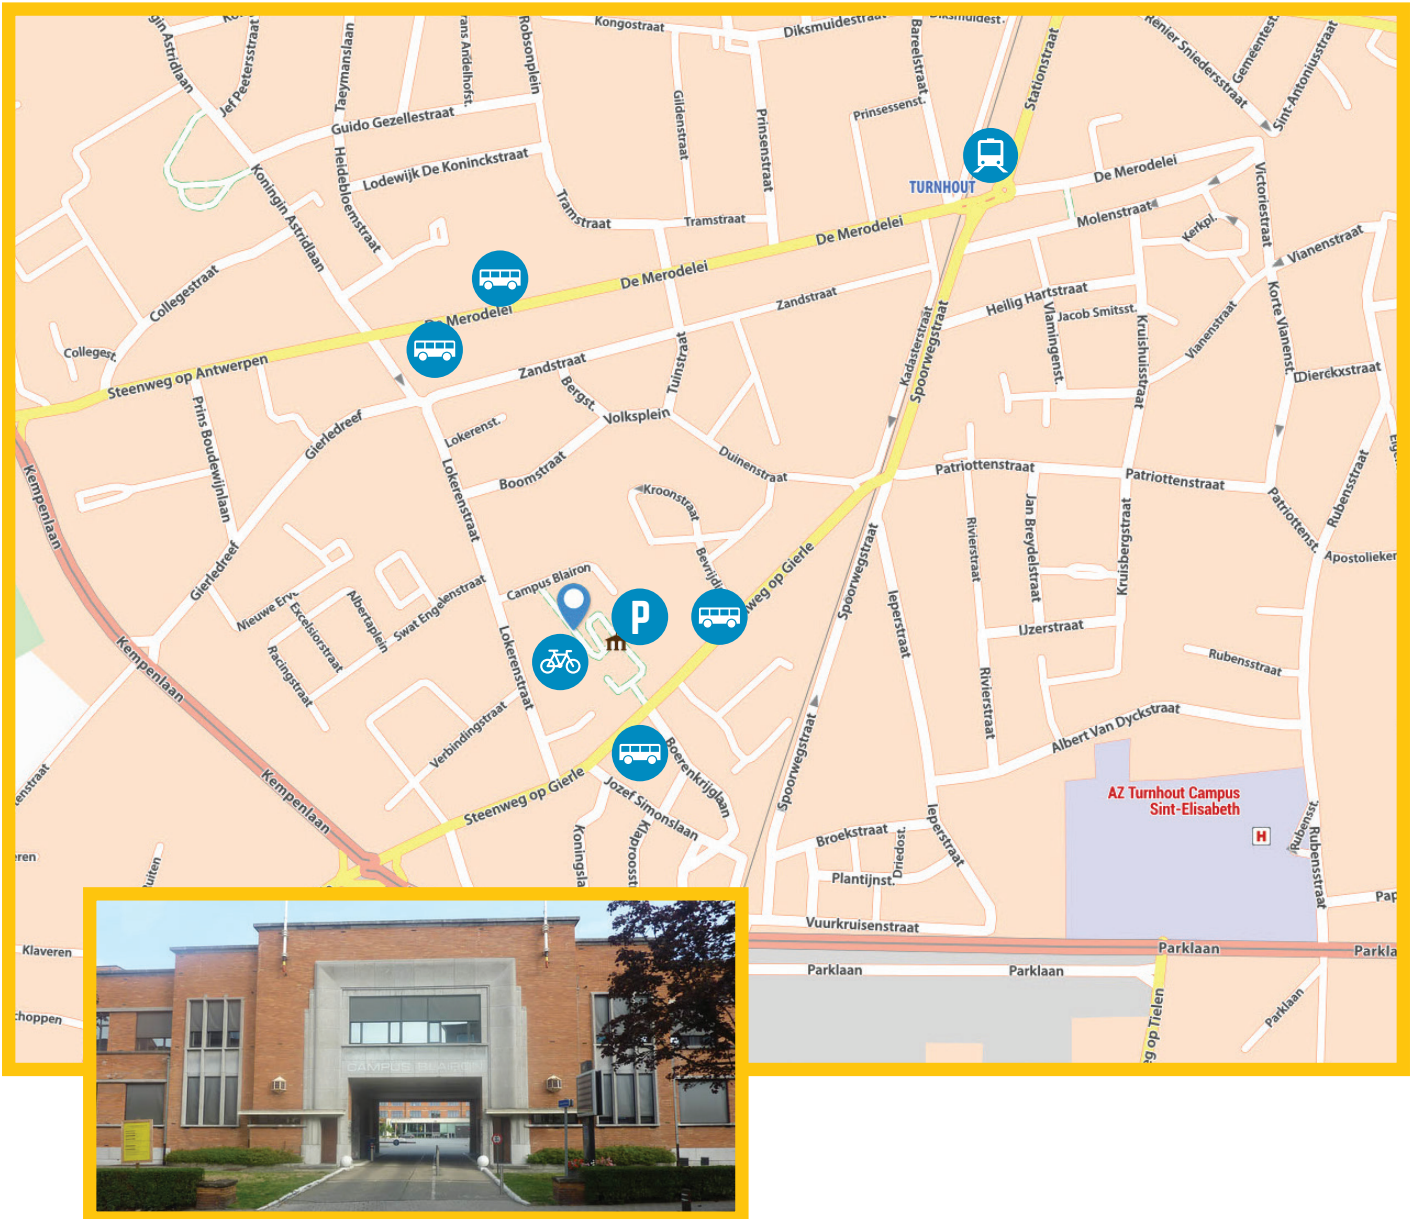

WEGWIJS in de STAD

Turnhout
STADSKANTOOR

BEREIKBAARHEID STADSKANTOOR TURNHOUT

adres:

Stadskantoor
Campus Blairon 200
2300 Turnhout
014 44 33 11

met de fiets:

Stad Turnhout keurde in december 2015 een fietsactieplan goed en wil hiermee de fietscultuur in Turnhout sterk verbeteren. Bovendien werkt Turnhout aan een goed uitgebouwd fietsnetwerk, waarvan de aanleg van de fietsas tussen Nieuwe Kaai en De Merodelei een eerste realisatie zal zijn (2018). Het stadskantoor beschikt aan de voorzijde van het gebouw over een overdekte en diefstalveilige fietsenstalling.

met het openbaar vervoer:

TREIN

Station Turnhout ligt op 1 km van het stadskantoor Er is elk uur één verbinding vanuit Antwerpen en één vanuit Brussel. Vanaf het station ligt het stadskantoor op ongeveer 15 minuten wandelen. De snelste manier om vanaf het station het stadskantoor te bereiken is met de fiets. Aan het station staat op perron 1 een Blue-bike verhuurpunt (*meer info op www.blue-bike.be*). Als bezoeker kan u via de medewerker waarmee u een afspraak heeft een gratis voucher krijgen voor het éénmalig ontlenen van een Blue-bike.

BUS

Halte Boerenkrijglaan (vlakbij de ingang van Campus Blairon)

Lijn	Traject	Aantal spits	Aantal dal
2	Markt - Station - Parkwijk - Den Brand	2 bus/u	2 bus/u
210	Turnhout – Lille - Herentals	2 bus/u	1 bus/u
212	Turnhout – Gierle – Tielen – Lichtaart - Herentals	3 bussen	3 bussen
431	Turnhout – Vosselaar Dorp – Beerse - Rijkevorsel	1 bus/u	1 bus/u