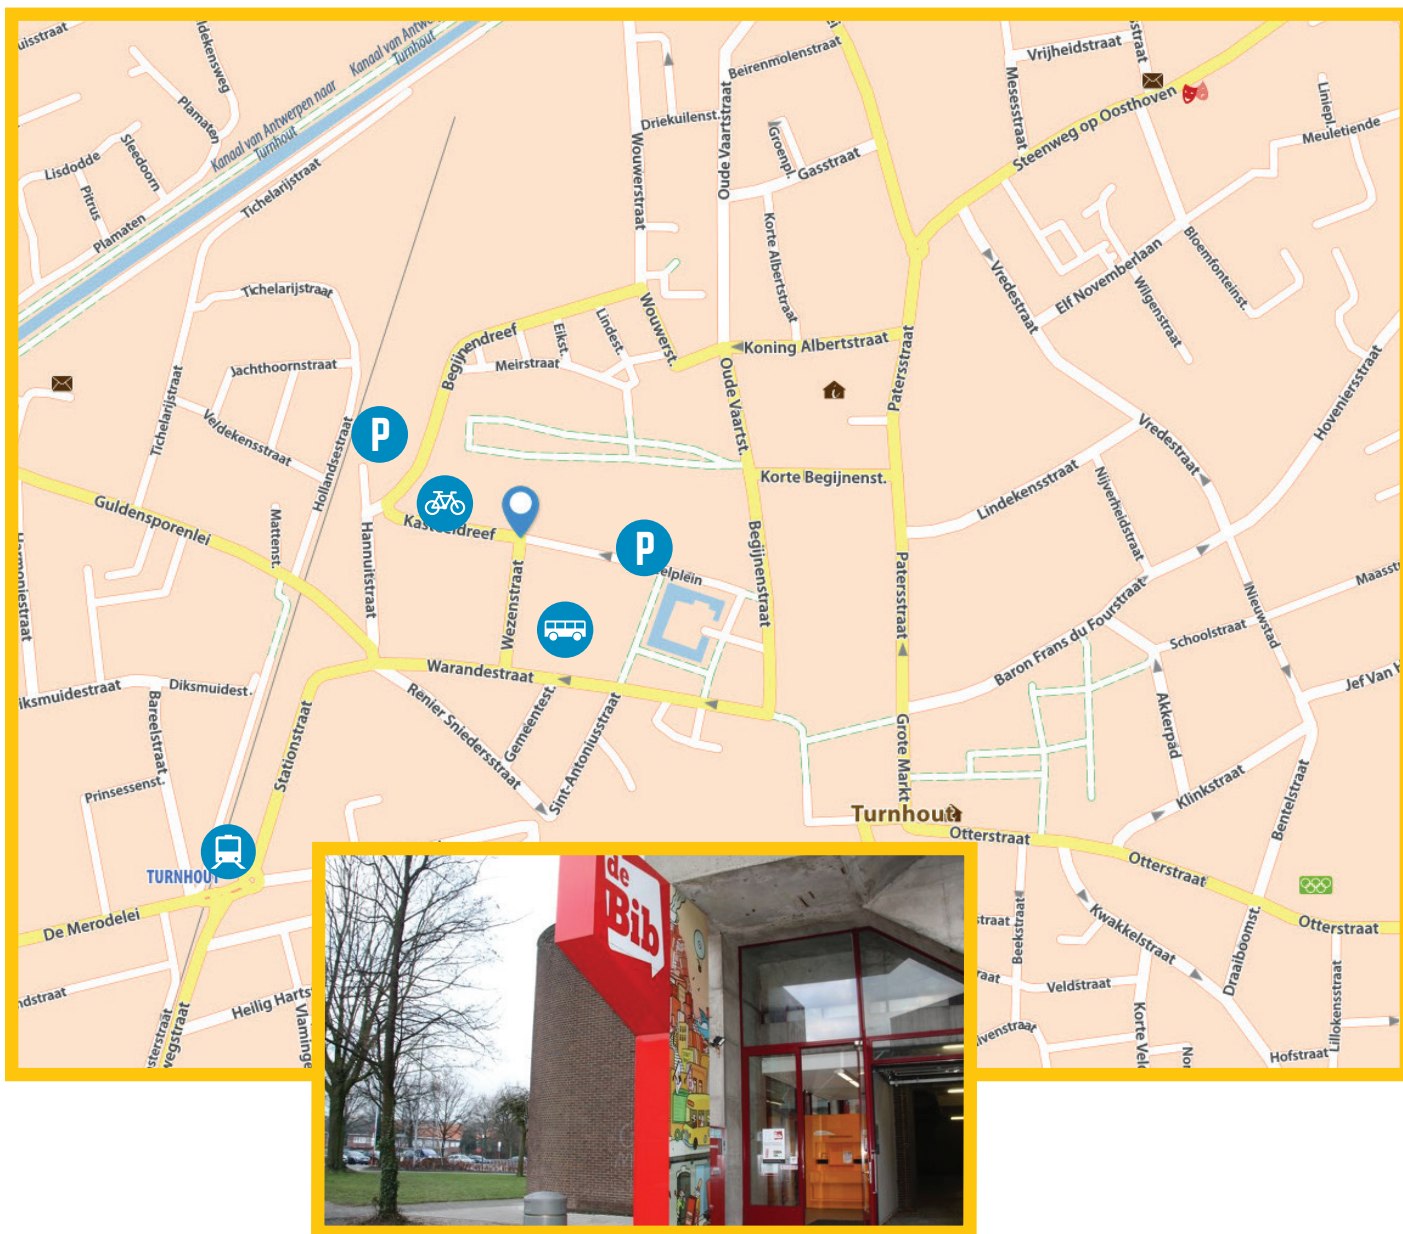

WEGWIJS *in de* STAD

Turnhout
BIBLIOTHEEK

BEREIKBAARHEID BIBLIOTHEEK TURNHOUT

adres:

Bibliotheek Turnhout
Kasteeldreef 10
2300 Turnhout
014 47 22 41

met de fiets:

Stad Turnhout keurde in december 2015 een fietsactieplan goed en wil hiermee de fietscultuur in Turnhout sterk verbeteren. Bovendien werkt Turnhout aan een goed uitgebouwd fietsnetwerk, waarvan de aanleg van de fietsas tussen Nieuwe Kaai en De Merodelei een eerste realisatie zal zijn (2018). De bibliotheek beschikt aan de zijkant van het gebouw over een inpandige fietsenstalling. Medewerkers ontvangen voor elke woon- werkverplaatsing met de fiets (*aan te geven met de tikklok*) een fietsvergoeding van 0,20 euro per kilometer.

met het openbaar vervoer:

Voor je woon-werkverkeer kan je gebruik maken van abonnementen van De Lijn of NMBS. Deze worden rechtstreeks door Stad Turnhout betaald.

TREIN

Station Turnhout ligt op 400 meter van de bibliotheek. Er is elk uur één verbinding vanuit Antwerpen en één vanuit Brussel. Vanaf het station ligt de bibliotheek op ongeveer 5 minuten wandelen. De snelste manier om vanaf het station de bibliotheek te bereiken is met de fiets. Aan het station is een grote overdekte en diefstalveilige fietsenstalling voorzien (*om een eigen fiets te stallen*) en staat op perron 1 een Blue-bike verhuurpunt (*meer info op www.blue-bike.be*). Voor de treinregelingen inclusief voor- en natransport: www.nmbs.be - 02 528 28 28