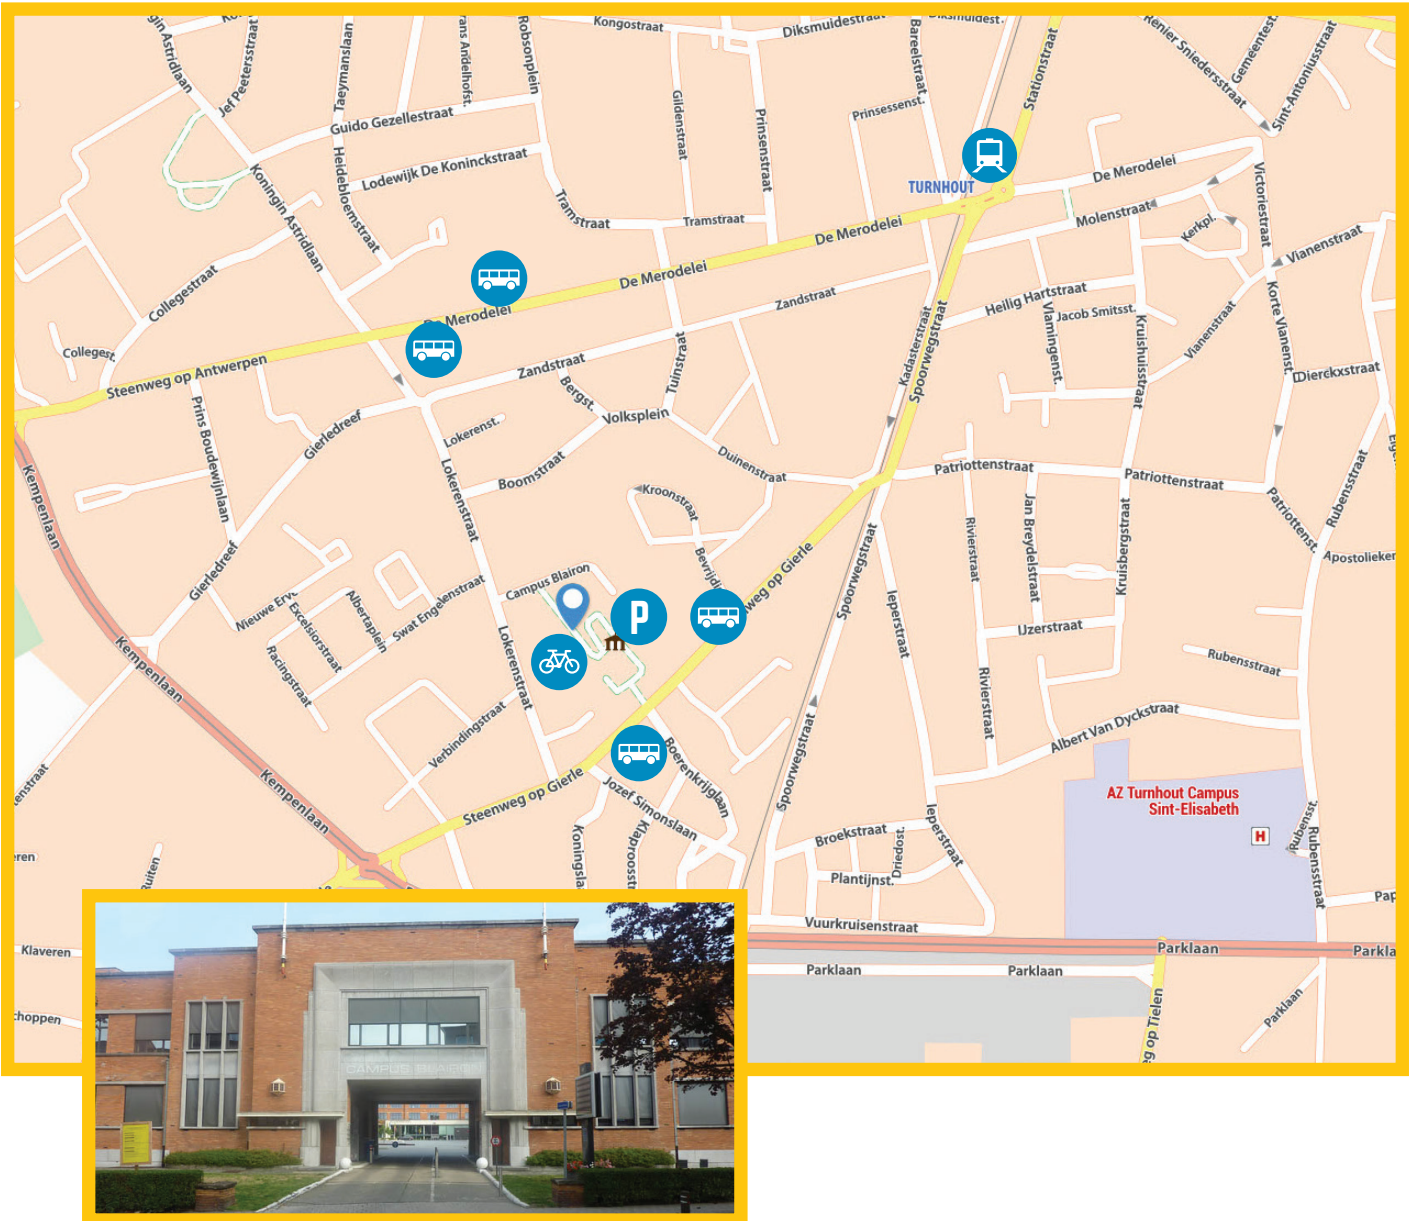

WEGWIJS in de STAD

Turnhout
STADSKANTOOR

BEREIKBAARHEID STADSKANTOOR TURNHOUT

adres:

Stadskantoor
Campus Blairon 200
2300 Turnhout
014 44 33 11

met de fiets:

Stad Turnhout keurde in december 2015 een fietsactieplan goed en wil hiermee de fietscultuur in Turnhout sterk verbeteren. Bovendien werkt Turnhout aan een goed uitgebouwd fietsnetwerk, waarvan de aanleg van de fietsas tussen Nieuwe Kaai en De Merodelei een eerste realisatie zal zijn (2018). Het stadskantoor beschikt aan de achter- en zijkant van het gebouw, vlakbij de personeelstoegangen, over een overdekte en diefstalveilige fietsenstalling. In de kelder is een omkleedruimte met douche en 4 lockers voorzien. Medewerkers ontvangen voor elke woon- werkverplaatsing met de fiets (aan te geven met de tikklok) een fietsvergoeding van 0,20 euro per kilometer.

BUS

Halte Boerenkrijglaan (vlakbij de ingang van Campus Blairon)

Lijn	Traject	Aantal spits	Aantal dal
2	Markt - Station - Parkwijk - Den Brand	2 bus/u	2 bus/u
210	Turnhout – Lille - Herentals	2 bus/u	1 bus/u
212	Turnhout – Gierle – Tielen – Lichtaart - Herentals	3 bussen	3 bussen
431	Turnhout – Vosselaar Dorp – Beerse - Rijkevorsel	1 bus/u	1 bus/u

Halte Lokerenstraat (op 500 meter van Campus Blairon)

Lijn	Traject	Aantal spits	Aantal dal
1	Turnhout – Vosselaar - Beerse	2 bus/u	2 bus/u
200	Turnhout – Vosselaar – Gierle – Tielen – Lichtaart - Kasterlee	2 bussen	
410	Turnhout – Beerse – Malle – Wijnegem - Antwerpen	2 bus/u	2 bus/u
415	Snelbus Turnhout – Beerse - Antwerpen	2 bussen	
416	Snelbus Turnhout – Vlimmeren – Wechelderzande - Antwerpen	2 bus/u	1 bus/u
417	Snelbus Turnhout – Zoersel – Antwerpen	3 bus/u	2 bus/u
433	Turnhout – Beerse - Hoogstraten	3 bussen	
434	Turnhout - Hoogstraten	1 bus	