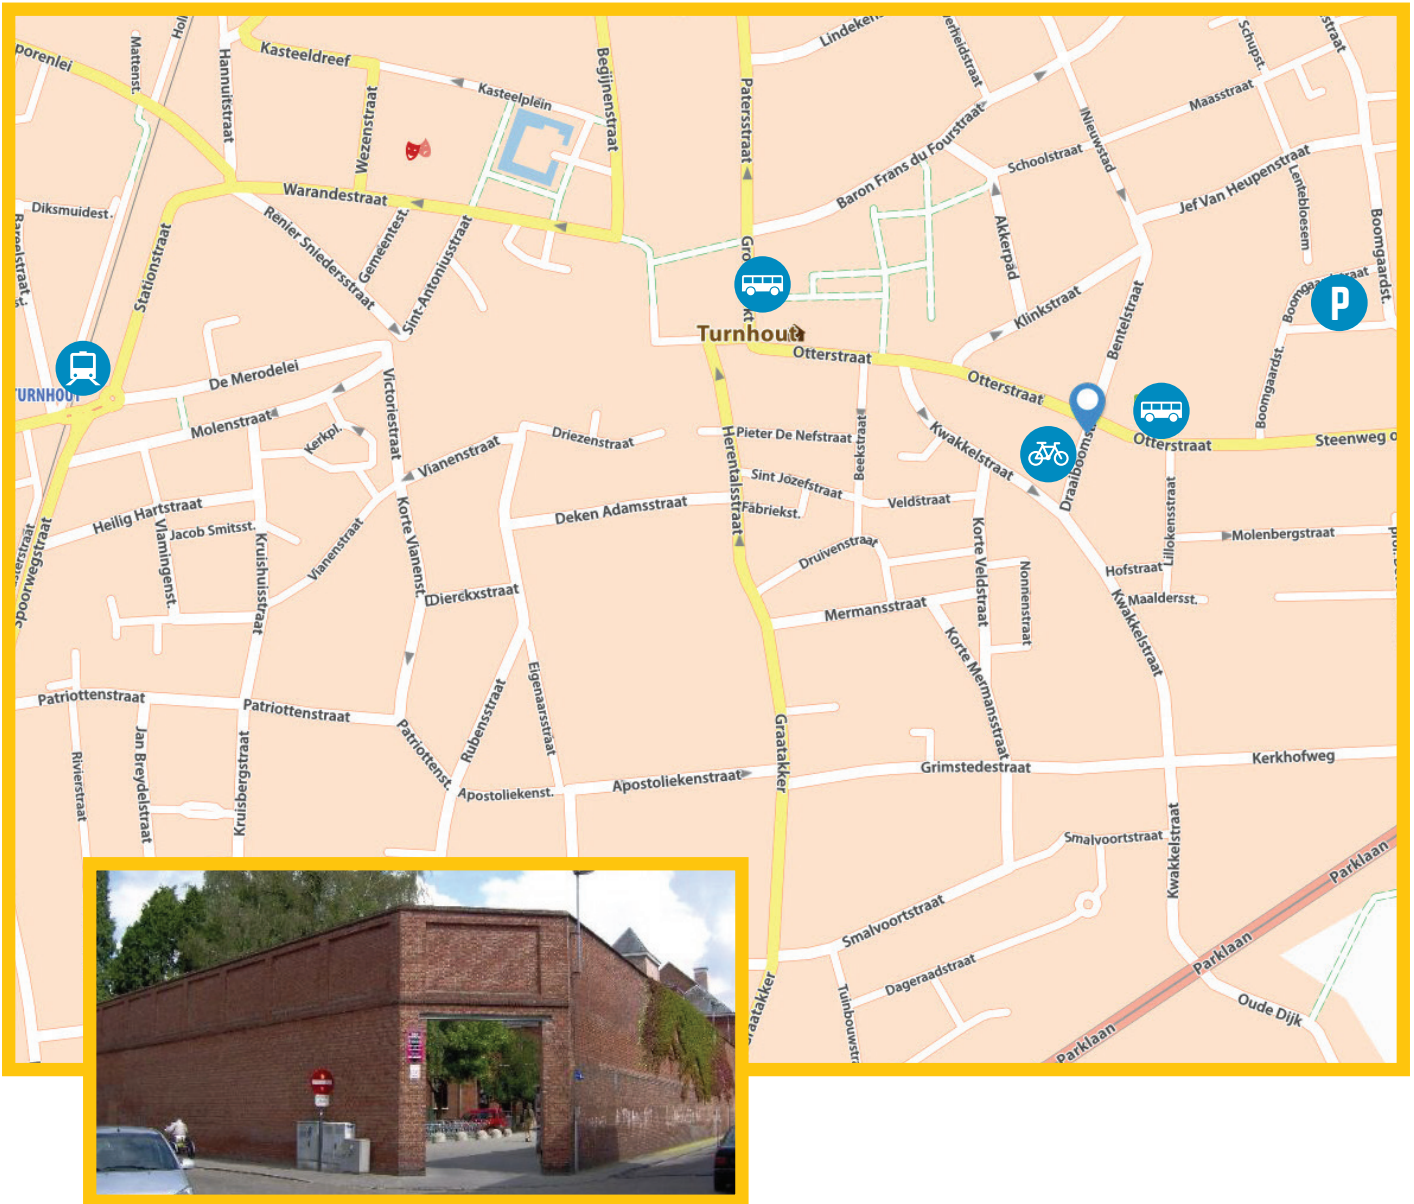

WEGWIJS *in de* STAD

Turnhout
WOLLEWEI

BEREIKBAARHEID WOLLEWEI TURNHOUT

adres:

Jeugdcentrum Wollewei
Draaiboomstraat 6
2300 Turnhout
014 40 96 12

met de fiets:

Stad Turnhout keurde in december 2015 een fietsactieplan goed en wil hiermee de fietscultuur in Turnhout sterk verbeteren. Bovendien werkt Turnhout aan een goed uitgebouwd fietsnetwerk, waarvan de aanleg van de fietsas tussen Nieuwe Kaai en De Merodelei een eerste realisatie zal zijn (2018). Jeugdcentrum Wollewei beschikt aan de ingang van het gebouw over een overdekte fietsenstalling.

met het openbaar vervoer:

TREIN

Station Turnhout ligt op 1,5 km van het jeugdcentrum Wollewei. Er is elk uur één verbinding vanuit Antwerpen en één vanuit Brussel. Vanaf het station ligt het jeugdcentrum Wollewei op ongeveer 17 minuten wandelen. De snelste manier om vanaf het station het jeugdcentrum Wollewei te bereiken is met de fiets. Aan het station is een grote overdekte en diefstalveilige fietsenstalling voorzien (*om een eigen fiets te stallen*) en staat op perron 1 een Blue-bike verhuurpunt (*meer info op www.blue-bike.be*). Als bezoeker kan u via de medewerker waarmee u een afspraak heeft een gratis voucher krijgen voor het éénmalig ontlener van een Blue-bike.

Verder is er een vlotte en frequente busverbinding tussen station Turnhout en het jeugdcentrum Wollewei via alle buslijnen die stoppen aan de bushalte Grote Markt (*zie hieronder*).

Voor de treinregelingen inclusief voor- en natransport: www.nmbs.be - 02 528 28 28